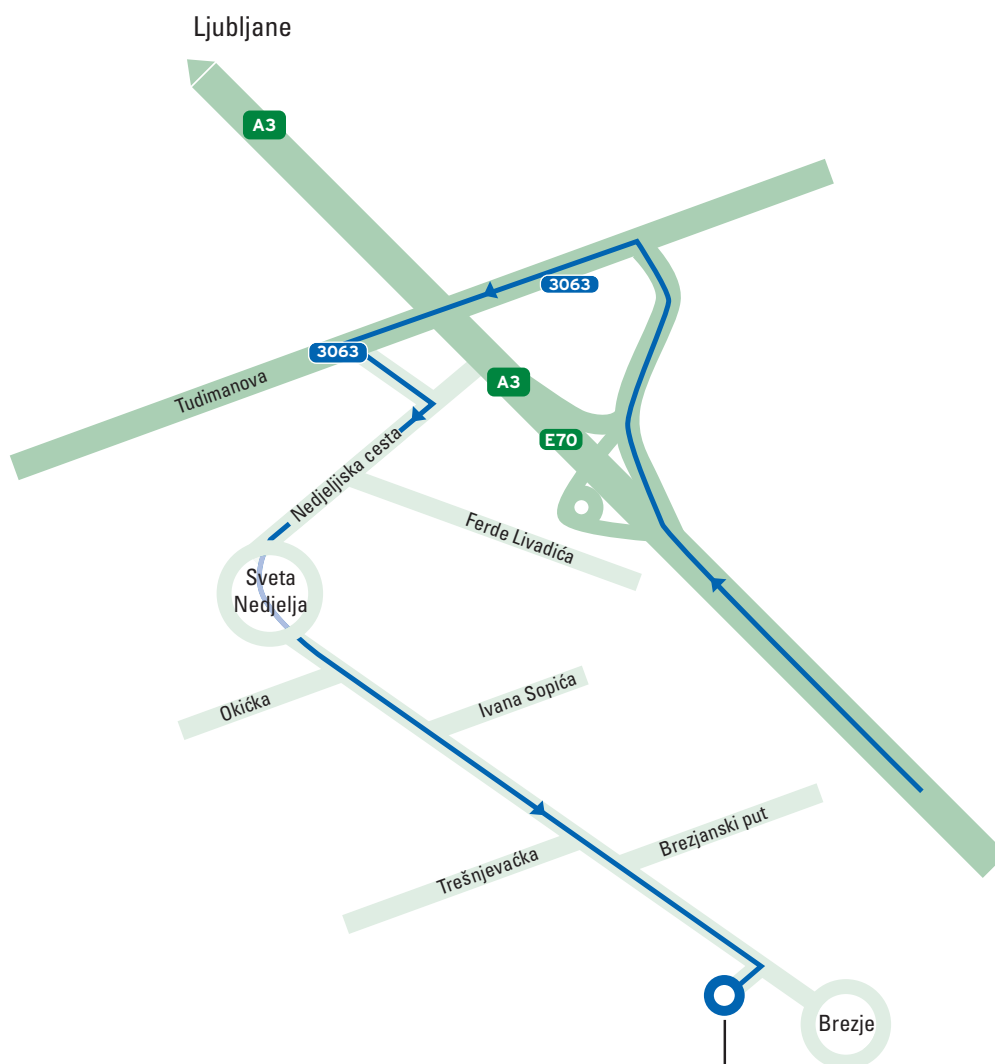

NAVODILO ZA DOSTOP DO SKLADIŠČA:

Na avtocesti A3 v smeri proti Ljubljani izberite izvoz za Samobor, Svetu Nedelju, na semaforiziranem križišču zavijte levo in vozite v smeri proti Samoboru, Sveti Nedelji, nato ca. 300 metrov do prvega krožišča, kjer zavijete levo v smeri proti Karlovcu, Sveti Nedelji in vozite po Svetonedeljski cesti ca. 2 kilometra v smeri Karlovca. Na desni strani ceste stoji tabla PRO METALL d.o.o. SKLADIŠTE.